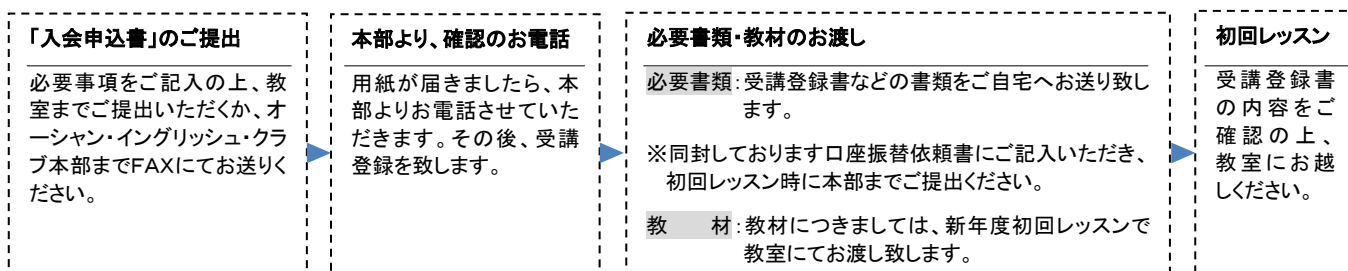

■時間割：別紙「オーシャン本校 OCEAN ENGLISH CLUB、OCEAN STUDY DOJO 時間割」をご覧ください。

※なお、欠席された場合は、他のクラスのレッスンを振替受講していただくことが可能です。

■授業料などのお支払い

- ・お支払い方法：入会手続き完了後、口座振替依頼書をご提出いただけます。口座振替の手続きには、1ヶ月～2ヶ月ほど時間がかかります。手続き完了までの授業料は、本部よりお送りする「払込取扱票」を郵便局へご持参の上お支払いいただけます。
  ※10日までに口座振替依頼書をご提出いただいた場合は、弊社より2ヶ月分の払込取扱票をお渡しいたします。10日以降に口座振替依頼書をご提出いただいた場合は、3ヶ月分の払込取扱票をお渡しいたします。
  口座振替の手続き完了後は、毎月27日に、翌月分の授業料、維持費(E-トレを受講される方は、4月分の月謝と共に年間教材費も合わせてご請求いたします)を、指定口座より口座振替(自動引落し)いたします。(27日が土日、祝日の場合は、翌営業日となります。)預金通帳の摘要欄には、「DF.RL ダイコウ」(ゆうちょ銀行は「自払リコーリースダイコウ」と印字されますので、ご確認ください。
- ・初回のお支払いについて：入会金、年間教材費(OECの幼稚園児、小学生クラスを受講の方)および初回分の授業料をお支払いいただけます。
- ・入会金について：入会金は初回の授業料などと合わせてお支払いいただけます。また、ご家族でお二人以上お通いいただく場合は、お二人目からの入会金は免除させていただきます。
- ・授業料・維持費について：月により月間レッスン回数異なりますが、授業料および維持費は月謝制で一律(定額)です。
- ・年度途中の入会について：年度の途中で入会される場合は、年間の残りレッスン数に基づいて初回分の授業料・維持費を計算します。
- ・年間教材費について：年間教材費は毎年その年度の初回分と合わせてお支払いいただけます。(OECのみ)
- ・テキスト購入について：兄弟・姉妹でお通いの場合、上のお子さん用にご購入いただいたCD教材と同じ物を、下のお子さん用に重ねてご購入いただく必要はありません。CD教材代を年間教材費から引かせていただきます。ただし、テキストの改訂があった場合には、改訂版のCDを改めてご購入いただく必要があります。(2006年度、Phonics StarterのテキストおよびCDの改訂を行いました。)(OECのみ)
- ・年間費・更新料について：年度の切り替りに際して、年会費や更新料などをいただくことはありません。
- ・兄弟割引について：ご家族でお二人以上お通いいただいている場合は、お二人目より授業料500円/月(税別)の割引となります。

■ご入会までの流れ